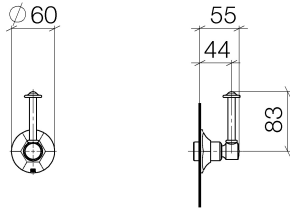

36 607 371

MADISON Wall valve clockwise closing 1/2" - Platinum

MADISON

36 607 371

36 607 371

Certificates

DVGW_DW-
6501DN0116.

WRAS_2011026.